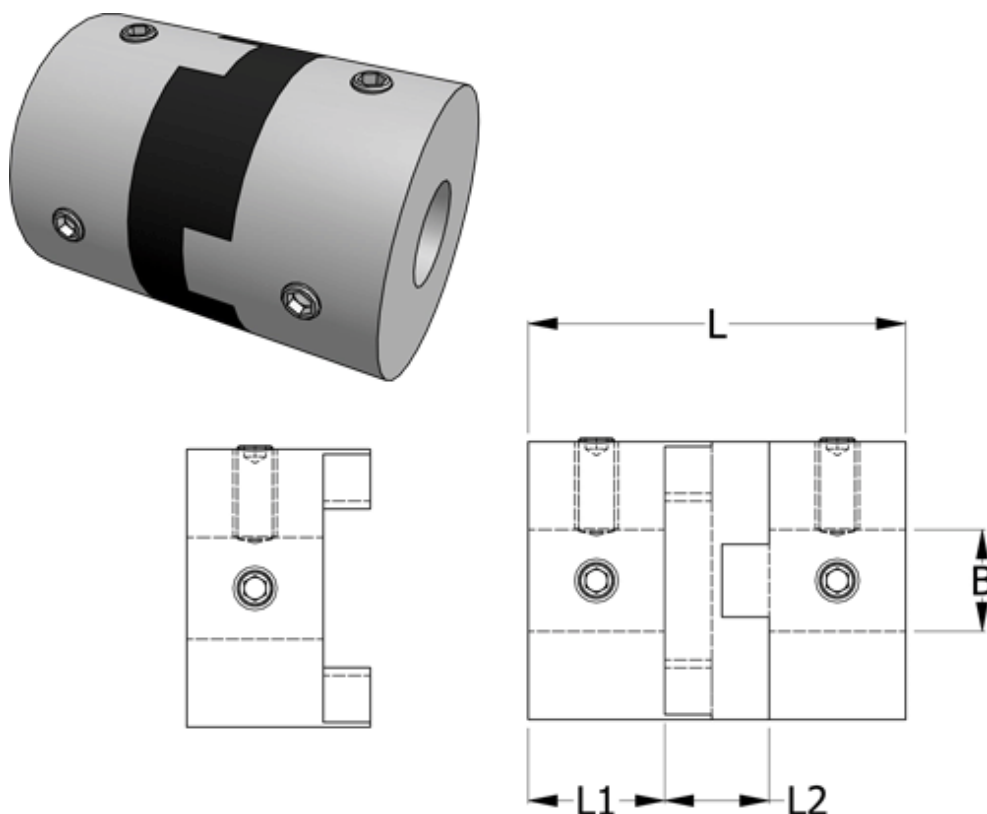

Article number: 33214504142

Description: Oldham coupling hub 450H41.42 ALU  
with set screw hub and through bore, bore 16 mm

## Measures

B1 = 16

D = 41.3

L = 50.8

L1 = 17.8

L2 = 15.3

Note: Overnævnte varenr. er kun for et koblingsnav. Der går 2 koblingsnav og 1 element til 1 komplet kobling

Screw = M6

Torque (Nm) = 17